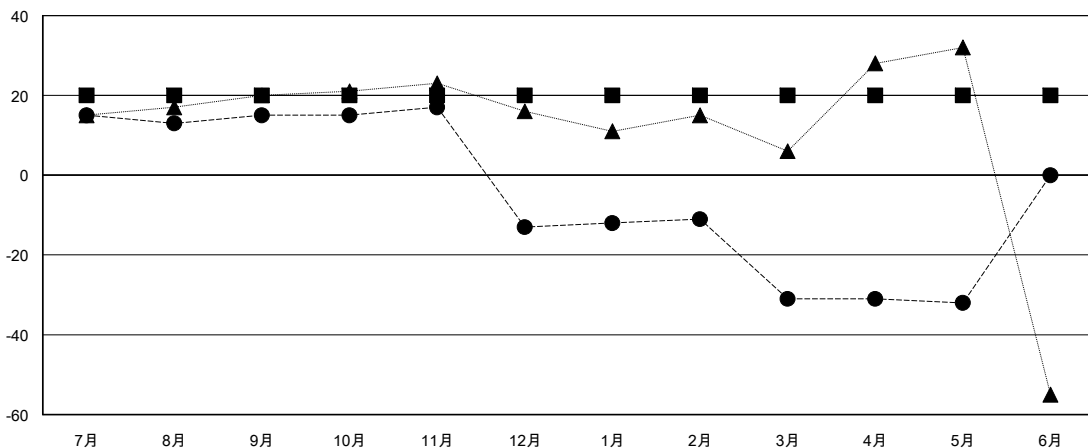

# MONTHLY MEMBERSHIP PROGRESS REPORT

District 331 B

Results as of: 05/31/2019

GMT: MASAYOSHI MARUYAMA, YASUHISA NAKAMURA

地域 JAPAN

GMT会則地域

クラブ			
結果 : 2018-2019			
四半期	新クラブ目標	新クラブ	解散クラブ
7月/8月/9月	1	0	0
10月/11月/12月	0	0	1
1月/2月/3月	0	0	0
4月/5月/6月	0	0	0

名			
結果 : 2018-2019			
四半期	会員純増目標	会員増強実績	退会者(転籍を含む) 実際
7月/8月/9月	20	56	37
10月/11月/12月	0	21	49
1月/2月/3月	0	20	36
4月/5月/6月	0	34	35

新クラブ目標及び実績累計

会員目標及び実績累計

解散クラブ: 1	58 CLUBS OF 81 一名以上の新会員を登録	<b>男女別</b> 男性 2,056 (79.88%) 女性 518 (20.12%) 女性%年度目標: 30%
退会者 物故会員 21 クラブ解散 13 その他 123 合計 157	<a href="#">会員累計データを見るには、ここをクリック</a>	世帯主/家族会員合計 831 国際会費半額の家族会員 441